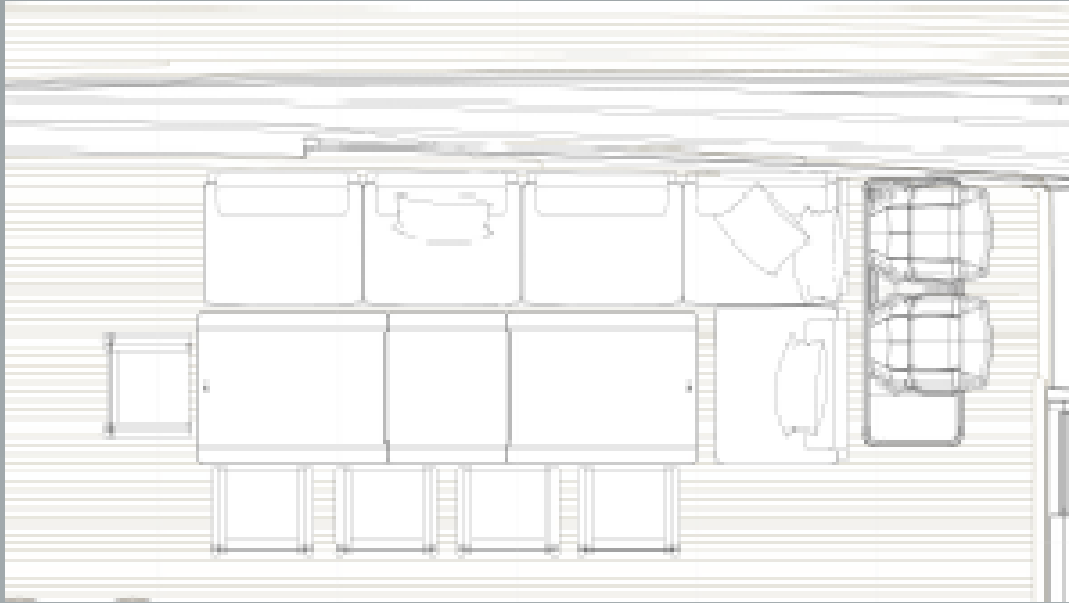

Sofa Materials

Flybridge

Mesa de Centro

Minotti Isole - 1,25 diâmetro,
acabamento Ruggine

Flybridge - Area de Jantar

Cadeiras

Dedon Seax - Tecido Sail Dove, estrutura clara, teca nos braços - 5un

Mesa