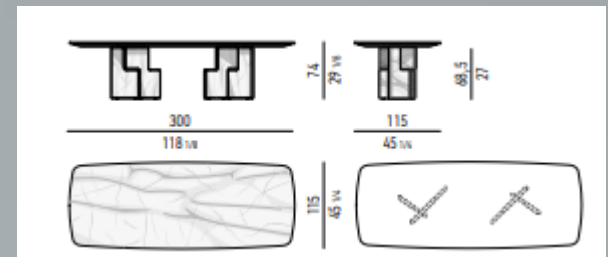

Tecido Casamance -
Blanc Petale

Tampo dos móveis

Dekton Riobranco -
acabamento brilhoso

Área de Jantar

Mesa

Minotti Nico - 3m x 1,15m - Tampo e base em Nero Marquina

Tampo dos móveis

Dekton Riobranco -
Acabamento Brilhoso