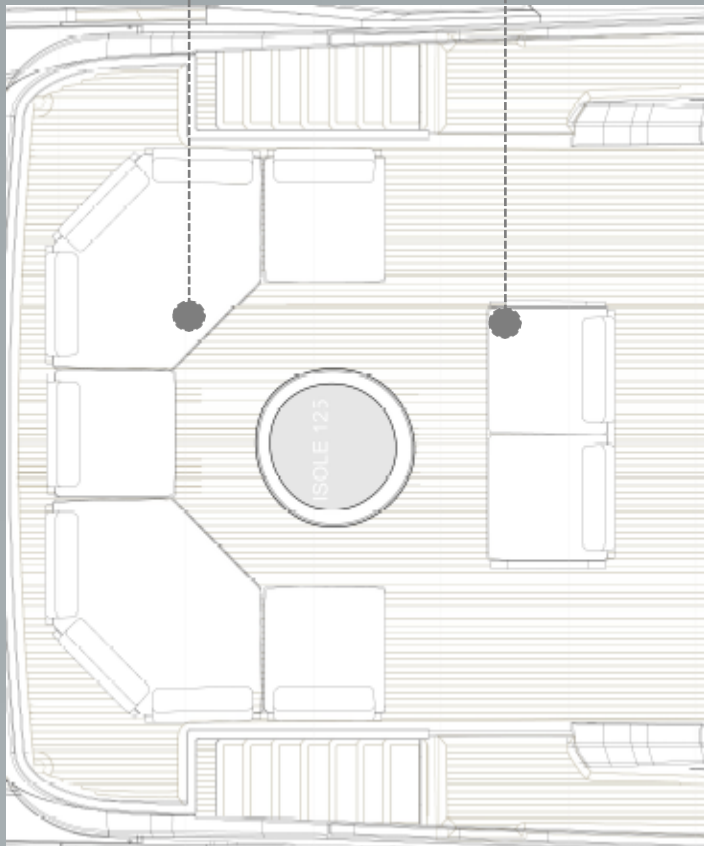

Sofa Materials

Flybridge

Mesa de Centro

Minotti Isole - 1,25 diâmetro,
acabamento Ruggine

Flybridge - Area de Jantar

Cadeiras

Dedon Seax - Tecido Sail Dove, estrutura clara, teca nos braços - 5un

Mesa