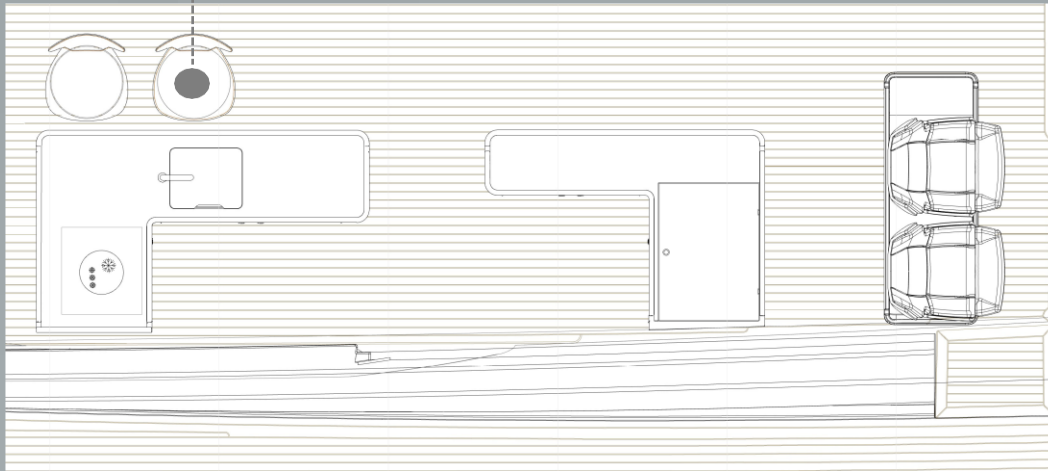

Mesa em teca, composta por 2 partes fixas e uma parte central removível

Sofa

Roda Eden Custom (layout conforme planta) - Tecido Roda Shore White, estrutura (metal e batyline) cinza

Flybridge_Bar

Bar

Banquetas (2un) - Banquetas Bonaldo
Bonnie