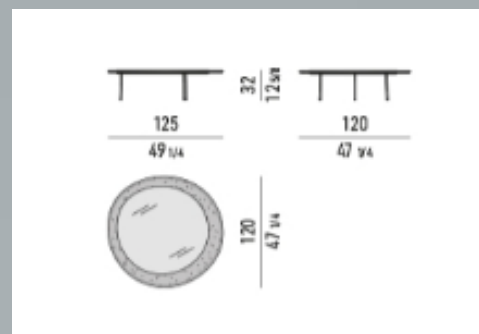

Sofa Materials

Flybridge

Mesa de Centro

Minotti Isole - 1,25 diâmetro,
acabamento Ruggine

Flybridge - Area de Jantar

Cadeiras

Dedon Seax - Tecido Sail Dove, estrutura clara, teca nos braços - 5un

Mesa