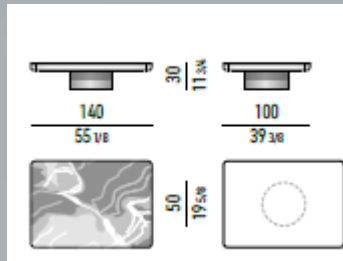

Sofa

Minotti Connery - Couro Aspen Pomice

Mesa de centro

Minotti modelo Brady - mesa quadrada 1,40 x 1m - Tampo em Grigio Orobico, com base em laca fosca cor Granito

Poltronas (2)

Minotti modelo Shelley em couro estruturado cor Salvia, e tecido Fisher 04 Fumo (ART.31)