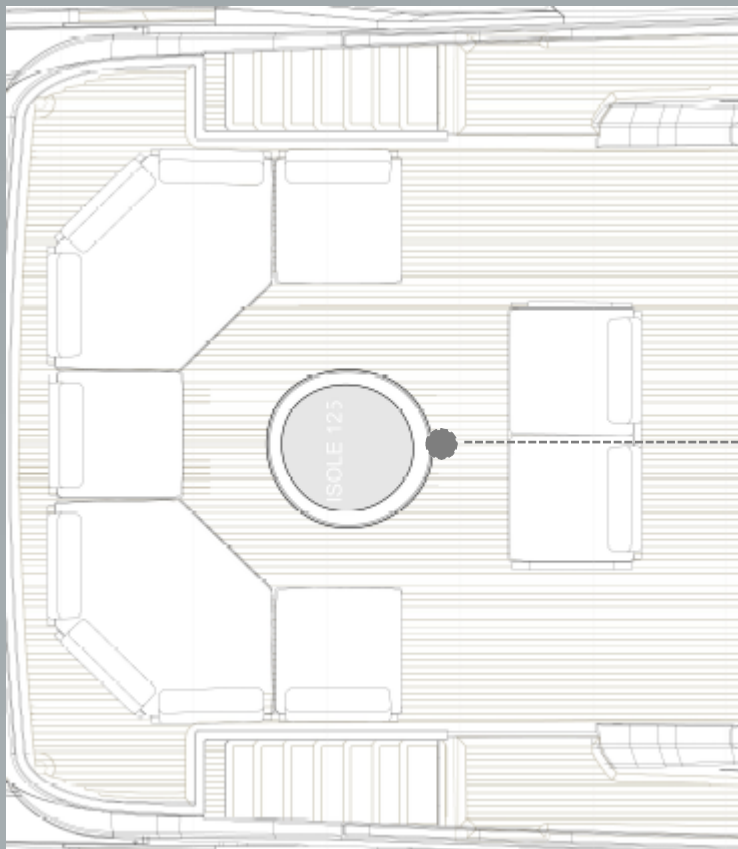

Sofa Materials

Flybridge

Mesa de Centro

Minotti Isole - 1,25 diâmetro,
acabamento Ruggine

Flybridge - Area de Jantar

Cadeiras

Dedon Seax - Tecido Sail Dove, estrutura clara, teca nos braços - 5un

Mesa