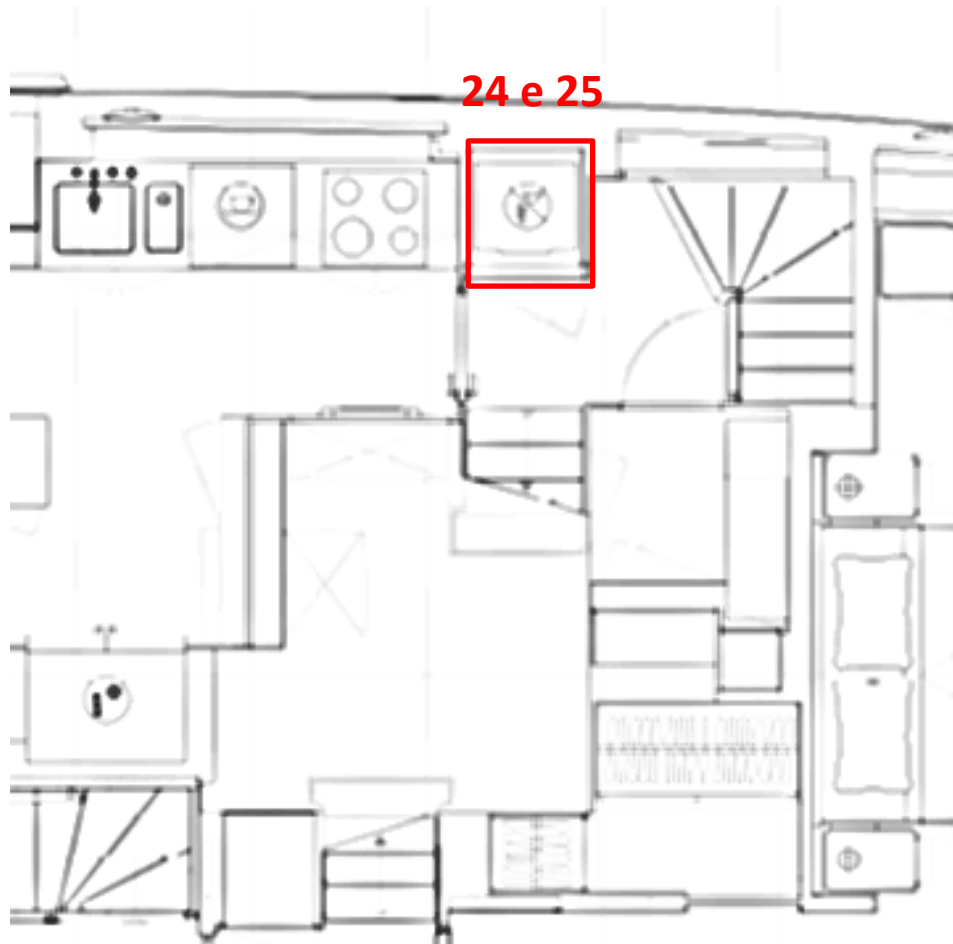

GALLEY

GALLEY

GALLEY

GALLEY

SALÃO, LOBBY DECK PRINCIPAL E LOBBY INFERIOR

SALÃO E LOBBY LOWER DECK

		MARCA	DESCRIÇÃO
12		ISOTHERM	Refrigerador de gaveta 105 L Modelo DR105 INOX (salão) – 24v A 840 x L 515 x P 575MM
13		BENMAX	Adega BAC51 Dual Zone – 127/110v - 51 Garrafas (lobby deck principal) A 820 x L 595 x P 575MM
14		ISOTHERM	Refrigerador 65l (lobby deck inferior) 12/24v A 244 x L 214 x P 217MM

SALÃO

SALÃO

LOWER DECK

CABINE MASTER

CAB MASTER

	MARCA	DESCRIÇÃO
<p>15</p> 	<p>ART DES CAVES</p>	<p>Adega Modelo BASIQUE I4 - capacidade 14 garrafas - 127v</p> <p>A 520 x L 430 x P 480MM</p>

CAB MASTER

Instalar a adega encostada na lateral esquerda, fazer moldura e prateleiras na lateral direita

FLYBRIDGE

	MARCA	DESCRIÇÃO
22	 ELBER	Cervejeira Náutica 70 litros – 24v A 664 x L 529 x P 426MM
23	 Isotherm GE150 With Fan - Flat Evaporator Medium 150L QC	ISOTHERM Caixa refrigerada com conjunto Placa Fria Freezer + Compressor + Módulo (sendo 2un de placa e 1un de compressor) – Modelo da placa: GE150 – 12/24v Medidas da placa: A 386 x L 361MM *a profundidade da caixa dependerá da instalação das unidades de refrigeração

ÁREA DA TRIPULAÇÃO