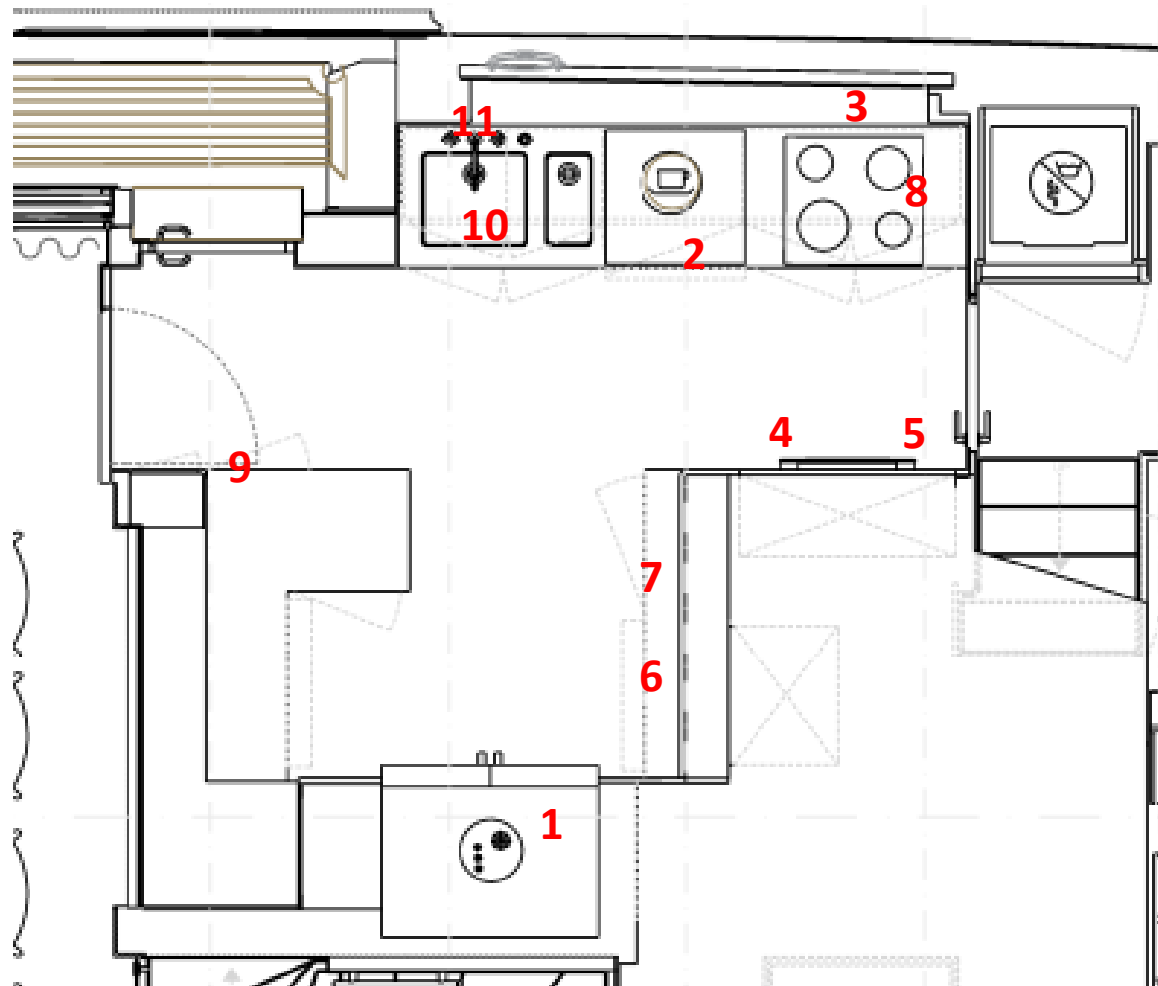

GALLEY

		MARCA	DESCRIÇÃO
7		ISOTHERM	Geladeira Cruise Inox Clean Touch CR 85 – capacidade 85l – 24v A 627 x L 495 x P 550MM
8		MIELE	COCKTOP - 5 BOCAS Modelo KM 7699 FR 240v L 942 x P 526MM
9		KRUSHR	COMPACTADOR DE RESIDUOS Modelo K012 – 120v A 896 x L 301 x P 579MM

GALLEY

	MARCA	DESCRIÇÃO
<p>10</p> 	<p>INSIKERATOR</p>	<p>Triturador de resíduos na pia MODELO 46 – 120v</p> <p>A 318 x D 159MM</p>
<p>11</p> 	<p>DECA</p>	<p>Torneira Twin Click – Item fornecido pelo cliente</p>

GALLEY

GALLEY

GALLEY

GALLEY

SALÃO, LOBBY DECK PRINCIPAL E LOBBY INFERIOR

SALÃO E LOBBY LOWER DECK

		MARCA	DESCRIÇÃO
12		ISOTHERM	Refrigerador de gaveta 105 L Modelo DR105 INOX (salão) – 24v A 840 x L 515 x P 575MM
13		BENMAX	Adega BAC51 Dual Zone – 127/110v - 51 Garrafas (lobby deck principal) A 820 x L 595 x P 575MM
14		ISOTHERM	Refrigerador 65l (lobby deck inferior) 12/24v A 244 x L 214 x P 217MM

SALÃO

SALÃO

LOWER DECK

CABINE MASTER

CAB MASTER

	MARCA	DESCRIÇÃO
<p>15</p> 	<p>ART DES CAVES</p>	<p>Adega Modelo BASIQUE I4 - capacidade 14 garrafas - 127v</p> <p>A 520 x L 430 x P 480MM</p>

CAB MASTER

Instalar a adega encostada na lateral esquerda, fazer moldura e prateleiras na lateral direita