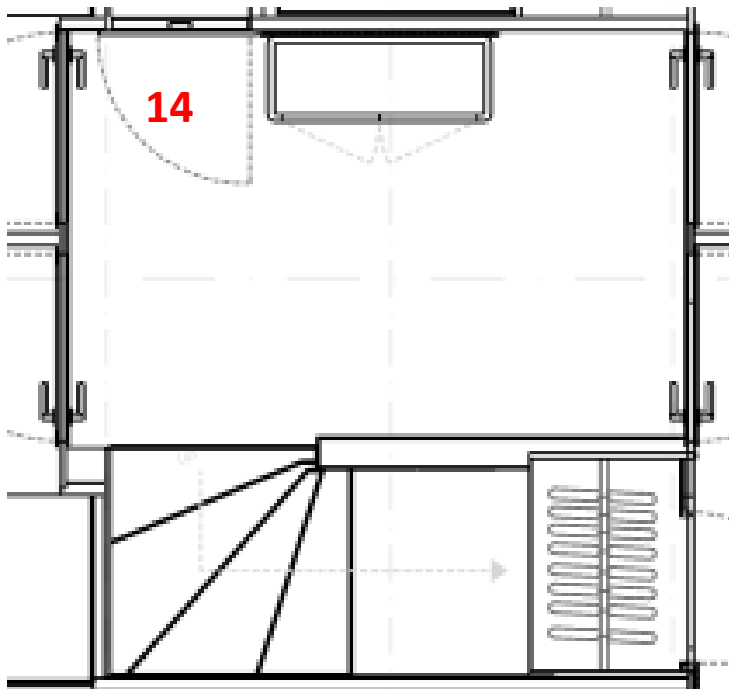

GALLEY

GALLEY

GALLEY

GALLEY

SALÃO, LOBBY DECK PRINCIPAL E LOBBY INFERIOR

SALÃO E LOBBY LOWER DECK

		MARCA	DESCRIÇÃO
12		ISOTHERM	Refrigerador de gaveta 105 L Modelo DR105 INOX (salão) – 24v A 840 x L 515 x P 575MM
13		BENMAX	Adega BAC51 Dual Zone – 127/110v - 51 Garrafas (lobby deck principal) A 820 x L 595 x P 575MM
14		ISOTHERM	Refrigerador 65l (lobby deck inferior) 12/24v A 244 x L 214 x P 217MM

SALÃO

SALÃO

LOWER DECK

CABINE MASTER

CAB MASTER

	MARCA	DESCRIÇÃO
<p>15</p> 	<p>ART DES CAVES</p>	<p>Adega Modelo BASIQUE I4 - capacidade 14 garrafas - 127v</p> <p>A 520 x L 430 x P 480MM</p>

CAB MASTER

Instalar a adega encostada na lateral esquerda, fazer moldura e prateleiras na lateral direita