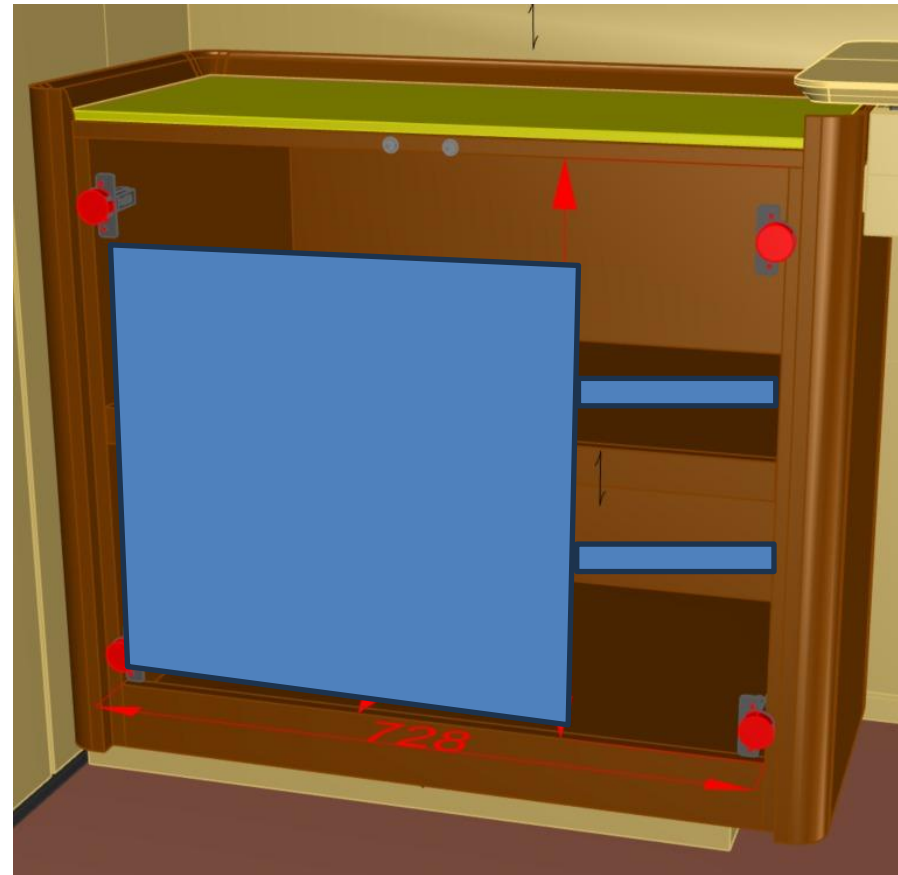

GALLEY

GALLEY

GALLEY

GALLEY

SALÃO, LOBBY DECK PRINCIPAL E LOBBY INFERIOR

SALÃO E LOBBY LOWER DECK

		MARCA	DESCRIÇÃO
12		ISOTHERM	Refrigerador de gaveta 105 L Modelo DR105 INOX (salão) – 24v A 840 x L 515 x P 575MM
13		BENMAX	Adega BAC51 Dual Zone – 127/110v - 51 Garrafas (lobby deck principal) A 820 x L 595 x P 575MM
14		ISOTHERM	Refrigerador 65l (lobby deck inferior) 12/24v A 244 x L 214 x P 217MM

SALÃO

SALÃO

LOWER DECK

CABINE MASTER

CAB MASTER

	MARCA	DESCRIÇÃO
<p>15</p> 	<p>ART DES CAVES</p>	<p>Adega Modelo BASIQUE I4 - capacidade 14 garrafas - 127v</p> <p>A 520 x L 430 x P 480MM</p>

CAB MASTER

Instalar a adega encostada na lateral esquerda, fazer moldura e prateleiras na lateral direita

PRAÇA DE POPA E PROA

PRAÇA DE POPA e PROA

16	MARCA	DESCRIÇÃO
	<p>ISOTHERM INDELWEBASTO</p>	<p>Máquina de Gelo Modelo 5S2IAI4A00000 – Capacidade 15l / 18kg dia PRAÇA DE POPA – 115v</p> <p>A 590 x L 355 x P 407</p>
<p>17</p> 	<p>ISOTHERM INDELWEBASTO</p>	<p>STORAGE DE PROA - Freezer extra 90L – STORAGE DE PROA – 2un – 12/24v</p> <p>A 750 x L 545 x P 565</p>
<p>18</p> 	<p>EVEREST</p>	<p>Icemaker – Modelo EGC 50 - 50kg/dia - STORAGE DE PROA – 220v</p> <p>A 610 x L 540 x P 450</p>