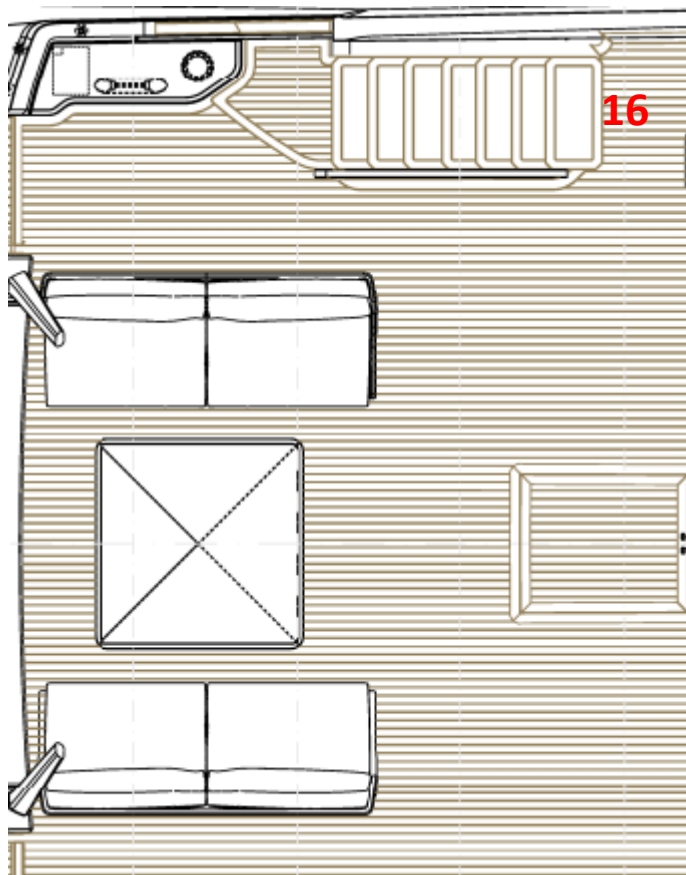

PRAÇA DE POPA e PROA

16	MARCA	DESCRIÇÃO
	ISOTHERM INDELWEBASTO	Máquina de Gelo Modelo 5S2IAI4A00000 – Capacidade 15l / 18kg dia PRAÇA DE POPA – 115v A 590 x L 355 x P 407
17	ISOTHERM INDELWEBASTO	STORAGE DE PROA - Freezer extra 90L – STORAGE DE PROA – 2un – 12/24v A 750 x L 545 x P 565
18	EVEREST	Icemaker – Modelo EGC 50 - 50kg/dia - STORAGE DE PROA – 220v A 610 x L 540 x P 450

PRAÇA DE POPA