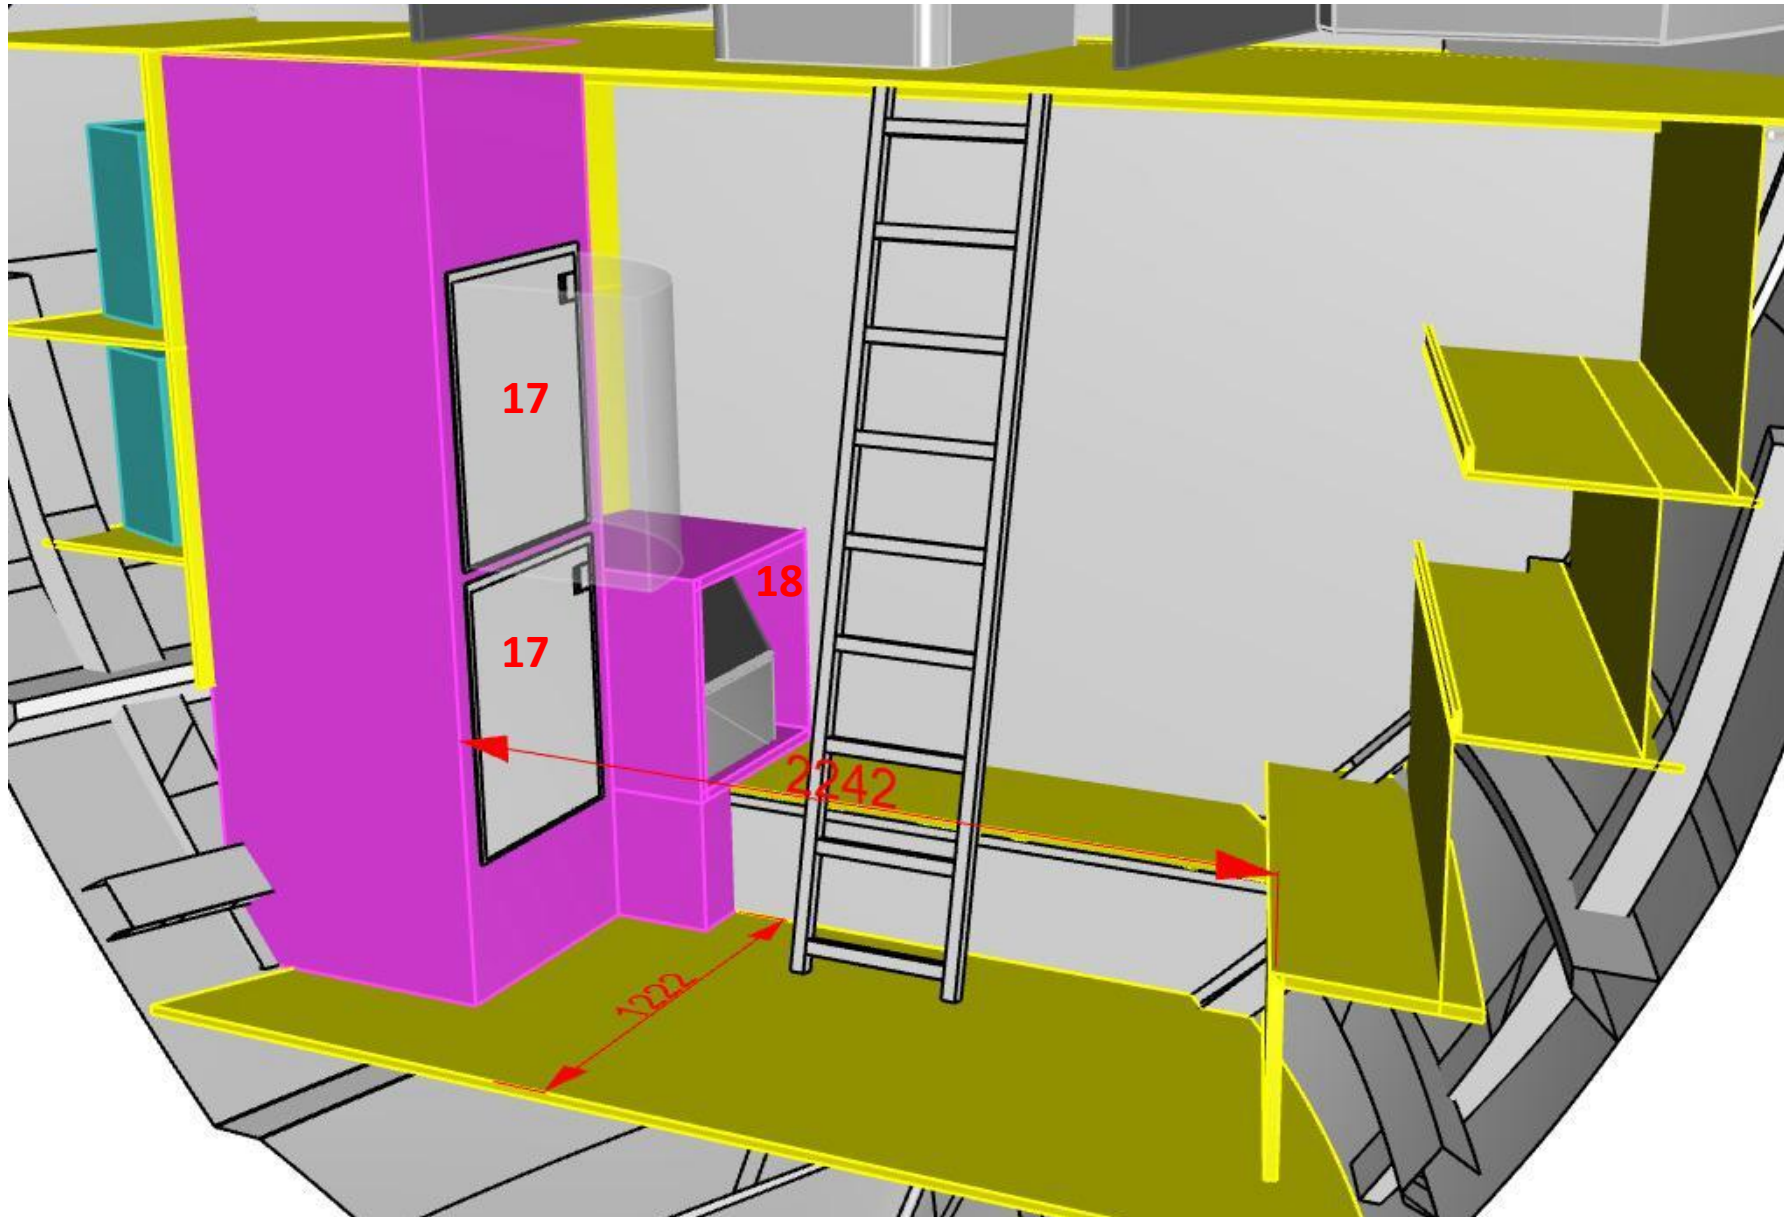

SALÃO

SALÃO

LOWER DECK

CABINE MASTER

CAB MASTER

	MARCA	DESCRIÇÃO
<p>15</p> 	<p>ART DES CAVES</p>	<p>Adega Modelo BASIQUE I4 - capacidade 14 garrafas - 127v</p> <p>A 520 x L 430 x P 480MM</p>

CAB MASTER

Instalar a adega encostada na lateral esquerda, fazer moldura e prateleiras na lateral direita

PRAÇA DE POPA E PROA

PRAÇA DE POPA e PROA

16	MARCA	DESCRIÇÃO
	<p>ISOTHERM INDELWEBASTO</p>	<p>Máquina de Gelo Modelo 5S2IAI4A00000 – Capacidade 15l / 18kg dia PRAÇA DE POPA – 115v</p> <p>A 590 x L 355 x P 407</p>
<p>17</p> 	<p>ISOTHERM INDELWEBASTO</p>	<p>STORAGE DE PROA - Freezer extra 90L – STORAGE DE PROA – 2un – 12/24v</p> <p>A 750 x L 545 x P 565</p>
<p>18</p> 	<p>EVEREST</p>	<p>Icemaker – Modelo EGC 50 - 50kg/dia - STORAGE DE PROA – 220v</p> <p>A 610 x L 540 x P 450</p>

PRAÇA DE POPA

PROA (STORAGE)

PROA (STORAGE)

FLYBRIDGE

FLYBRIDGE

	MARCA	DESCRIÇÃO
<p>19</p> 	<p>ISOTHERM INDELWEBASTO</p>	<p>Geladeira de Gaveta - 65l Inox Clean Touch – 12/24v</p> <p>A 525 x L 470 x P 520</p>
<p>20</p> 	<p>ISOTHERM INDELWEBASTO</p>	<p>Máquina de Gelo Modelo 5S21A14A00000 – Capacidade 15l / 18kg dia – 115v</p> <p>A 590 x L 355 x P 407</p>
<p>21</p> 	<p>KENYON</p>	<p>Grill duplo Modelo “Texan Electric Grill IntelliKEN Touch” – 240v</p> <p>L 749 x P 533MM</p>

FLYBRIDGE

	MARCA	DESCRIÇÃO
22	 ELBER	Cervejeira Náutica 70 litros – 24v A 664 x L 529 x P 426MM
23	 Isotherm GE150 With Fan - Flat Evaporator Medium 150L QC	ISOTHERM Caixa refrigerada com conjunto Placa Fria Freezer + Compressor + Módulo (sendo 2un de placa e 1un de compressor) – Modelo da placa: GE150 – 12/24v Medidas da placa: A 386 x L 361MM *a profundidade da caixa dependerá da instalação das unidades de refrigeração