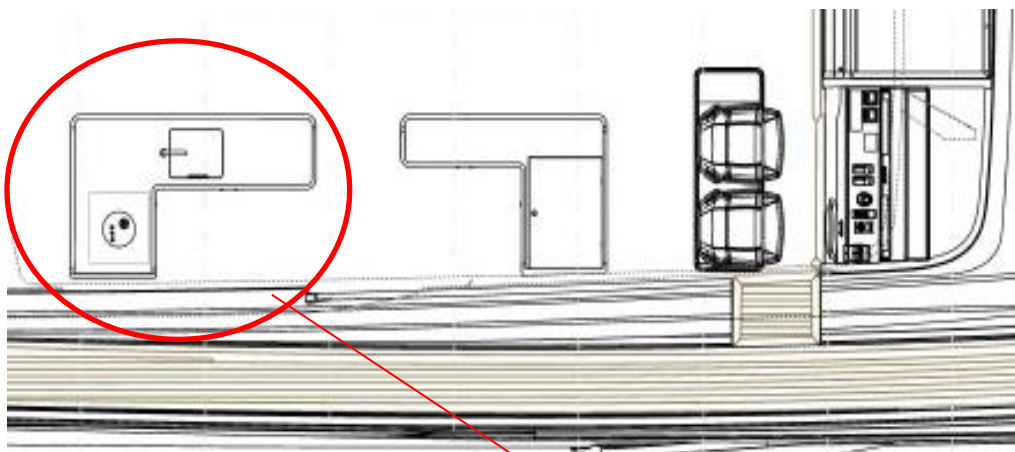

FLYBRIDGE

	MARCA	DESCRIÇÃO
22	 ELBER	Cervejeira Náutica 70 litros – 24v A 664 x L 529 x P 426MM
23	 Isotherm GE150 With Fan - Flat Evaporator Medium 150L QC	ISOTHERM Caixa refrigerada com conjunto Placa Fria Freezer + Compressor + Módulo (sendo 2un de placa e 1un de compressor) – Modelo da placa: GE150 – 12/24v Medidas da placa: A 386 x L 361MM *a profundidade da caixa dependerá da instalação das unidades de refrigeração

FLYBRIDGE