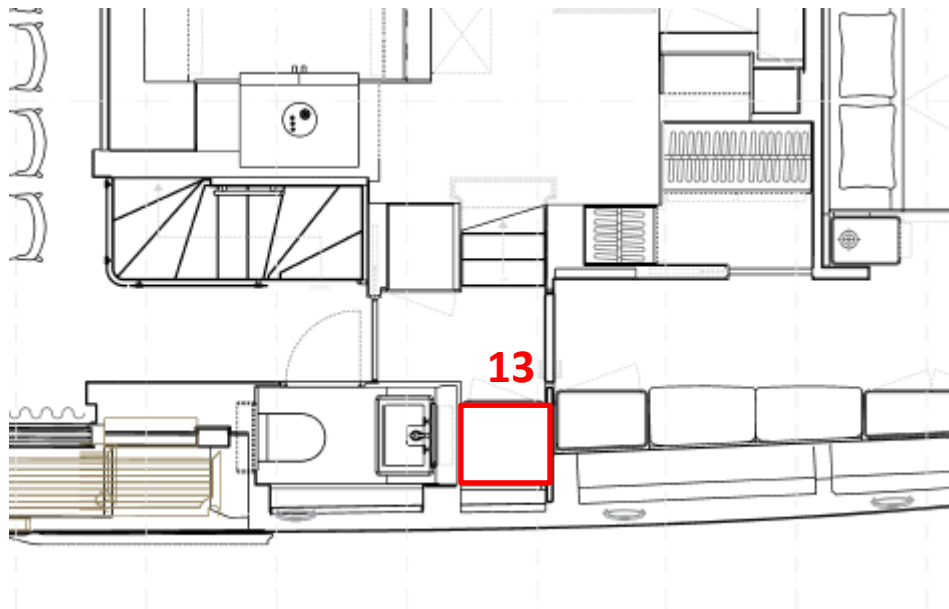

GALLEY

GALLEY

GALLEY

GALLEY

SALÃO, LOBBY DECK PRINCIPAL E LOBBY INFERIOR

SALÃO E LOBBY LOWER DECK

		MARCA	DESCRIÇÃO
12		ISOTHERM	Refrigerador de gaveta 105 L Modelo DR105 INOX (salão) – 24v A 840 x L 515 x P 575MM
13		BENMAX	Adega BAC51 Dual Zone – 127/110v - 51 Garrafas (lobby deck principal) A 820 x L 595 x P 575MM
14		ISOTHERM	Refrigerador 65l (lobby deck inferior) 12/24v A 244 x L 214 x P 217MM

SALÃO

SALÃO

LOWER DECK

CABINE MASTER

CAB MASTER

	MARCA	DESCRIÇÃO
<p>15</p> 	<p>ART DES CAVES</p>	<p>Adega Modelo BASIQUE I4 - capacidade 14 garrafas - 127v</p> <p>A 520 x L 430 x P 480MM</p>

CAB MASTER

Instalar a adega encostada na lateral esquerda, fazer moldura e prateleiras na lateral direita