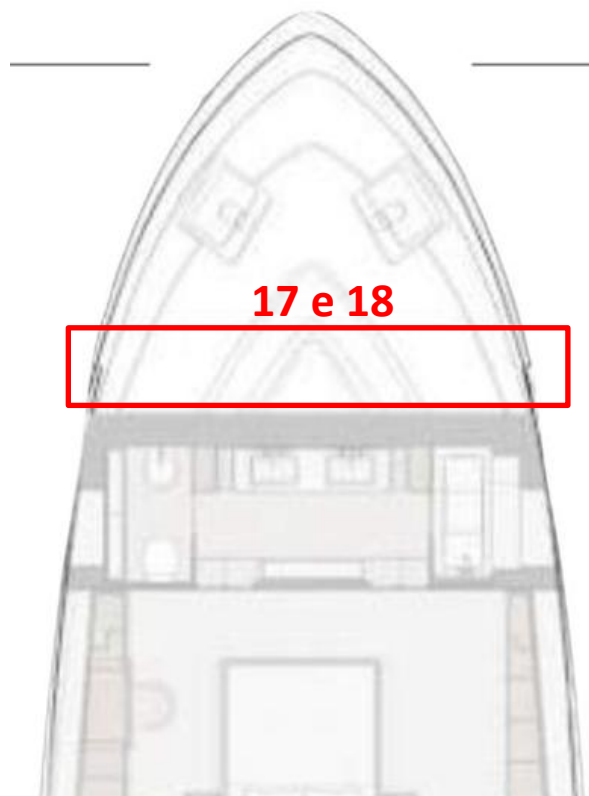

GALLEY

GALLEY

GALLEY

GALLEY

SALÃO, LOBBY DECK PRINCIPAL E LOBBY INFERIOR

SALÃO E LOBBY LOWER DECK

		MARCA	DESCRIÇÃO
12		ISOTHERM	Refrigerador de gaveta 105 L Modelo DR105 INOX (salão) – 24v A 840 x L 515 x P 575MM
13		BENMAX	Adega BAC51 Dual Zone – 127/110v - 51 Garrafas (lobby deck principal) A 820 x L 595 x P 575MM
14		ISOTHERM	Refrigerador 65l (lobby deck inferior) 12/24v A 244 x L 214 x P 217MM

SALÃO

SALÃO

LOWER DECK

CABINE MASTER

CAB MASTER

	MARCA	DESCRIÇÃO
<p>15</p> 	<p>ART DES CAVES</p>	<p>Adega Modelo BASIQUE I4 - capacidade 14 garrafas - 127v</p> <p>A 520 x L 430 x P 480MM</p>

CAB MASTER

Instalar a adega encostada na lateral esquerda, fazer moldura e prateleiras na lateral direita

PRAÇA DE POPA E PROA

PRAÇA DE POPA e PROA

16	MARCA	DESCRIÇÃO
	<p>ISOTHERM INDELWEBASTO</p>	<p>Máquina de Gelo Modelo 5S2IAI4A00000 – Capacidade 15l / 18kg dia PRAÇA DE POPA – 115v</p> <p>A 590 x L 355 x P 407</p>
<p>17</p> 	<p>ISOTHERM INDELWEBASTO</p>	<p>STORAGE DE PROA - Freezer extra 90L – STORAGE DE PROA – 2un – 12/24v</p> <p>A 750 x L 545 x P 565</p>
<p>18</p> 	<p>EVEREST</p>	<p>Icemaker – Modelo EGC 50 - 50kg/dia - STORAGE DE PROA – 220v</p> <p>A 610 x L 540 x P 450</p>

PRAÇA DE POPA

PROA (STORAGE)

PROA (STORAGE)

FLYBRIDGE

FLYBRIDGE

	MARCA	DESCRIÇÃO
<p>19</p> 	<p>ISOTHERM INDELWEBASTO</p>	<p>Geladeira de Gaveta - 65l Inox Clean Touch – 12/24v</p> <p>A 525 x L 470 x P 520</p>
<p>20</p> 	<p>ISOTHERM INDELWEBASTO</p>	<p>Máquina de Gelo Modelo 5S21A14A00000 – Capacidade 15l / 18kg dia – 115v</p> <p>A 590 x L 355 x P 407</p>
<p>21</p> 	<p>KENYON</p>	<p>Grill duplo Modelo “Texan Electric Grill IntelliKEN Touch” – 240v</p> <p>L 749 x P 533MM</p>