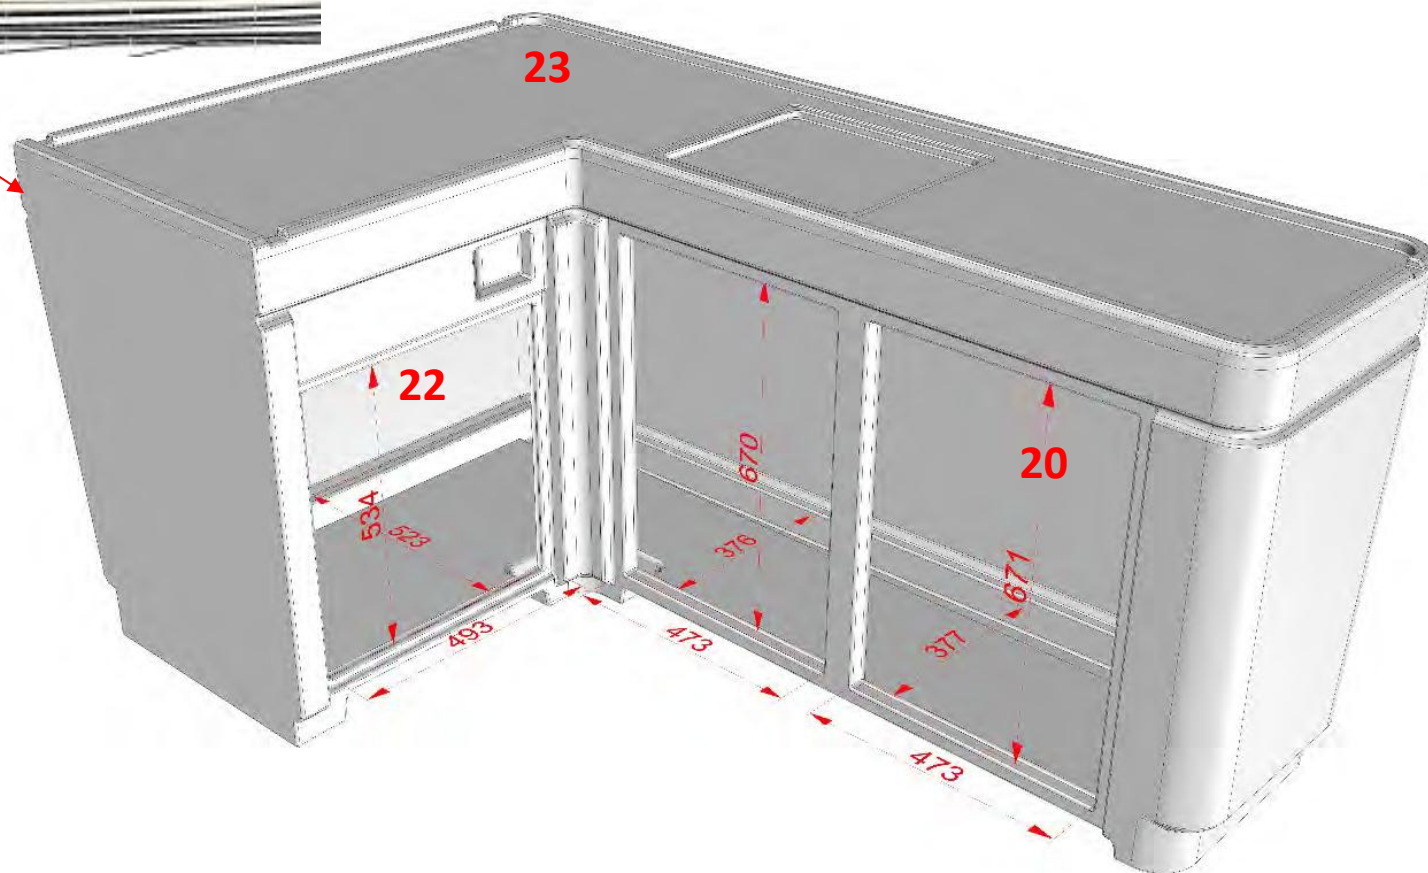

FLYBRIDGE

	MARCA	DESCRIÇÃO
22	 ELBER	Cervejeira Náutica 70 litros – 24v A 664 x L 529 x P 426MM
23	 Isotherm GE150 With Fan - Flat Evaporator Medium 150L QC	ISOTHERM Caixa refrigerada com conjunto Placa Fria Freezer + Compressor + Módulo (sendo 2un de placa e 1un de compressor) – Modelo da placa: GE150 – 12/24v Medidas da placa: A 386 x L 361MM *a profundidade da caixa dependerá da instalação das unidades de refrigeração

FLYBRIDGE