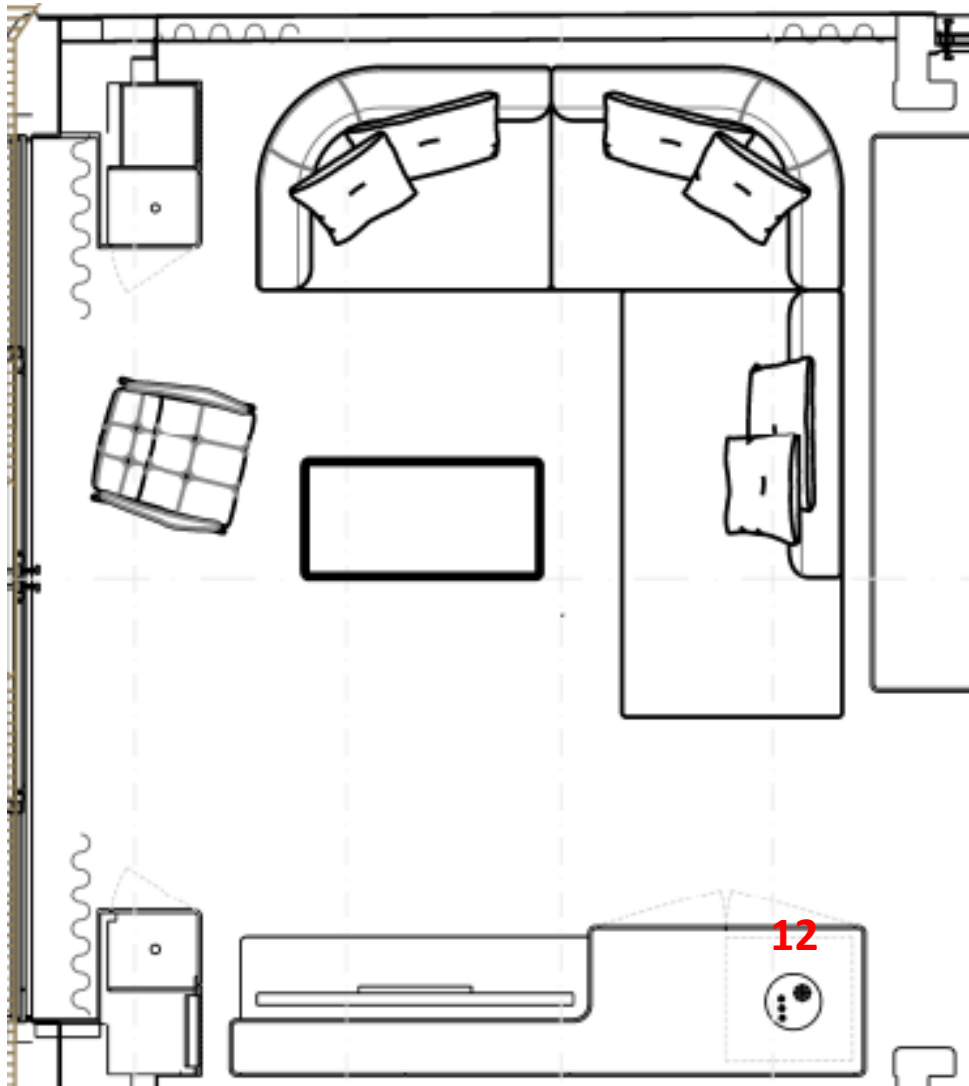

GALLEY

GALLEY

GALLEY

GALLEY

SALÃO, LOBBY DECK PRINCIPAL E LOBBY INFERIOR

SALÃO E LOBBY LOWER DECK

		MARCA	DESCRIÇÃO
12		ISOTHERM	Refrigerador de gaveta 105 L Modelo DR105 INOX (salão) – 24v A 840 x L 515 x P 575MM
13		BENMAX	Adega BAC51 Dual Zone – 127/110v - 51 Garrafas (lobby deck principal) A 820 x L 595 x P 575MM
14		ISOTHERM	Refrigerador 65l (lobby deck inferior) 12/24v A 244 x L 214 x P 217MM

SALÃO

SALÃO

LOWER DECK

CABINE MASTER

CAB MASTER

	MARCA	DESCRIÇÃO
<p>15</p> 	<p>ART DES CAVES</p>	<p>Adega Modelo BASIQUE I4 - capacidade 14 garrafas - 127v</p> <p>A 520 x L 430 x P 480MM</p>

CAB MASTER

Instalar a adega encostada na lateral esquerda, fazer moldura e prateleiras na lateral direita